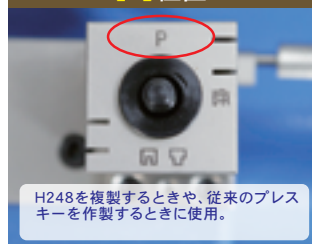

※本仕様は予告なく変更されることがあります。

付属部品

FC-31型仕様

- ・サイズ 幅285×奥行235×高さ300mm
- ・重量 13kg
- ・電源 AC100V/DC12V
- ・回転数 50Hz 1,500rpm/60Hz 3,200
- ・出力 80w

作製する鍵によって切替可能な四面バイス

【無印】位置

【低】位置

【P】位置