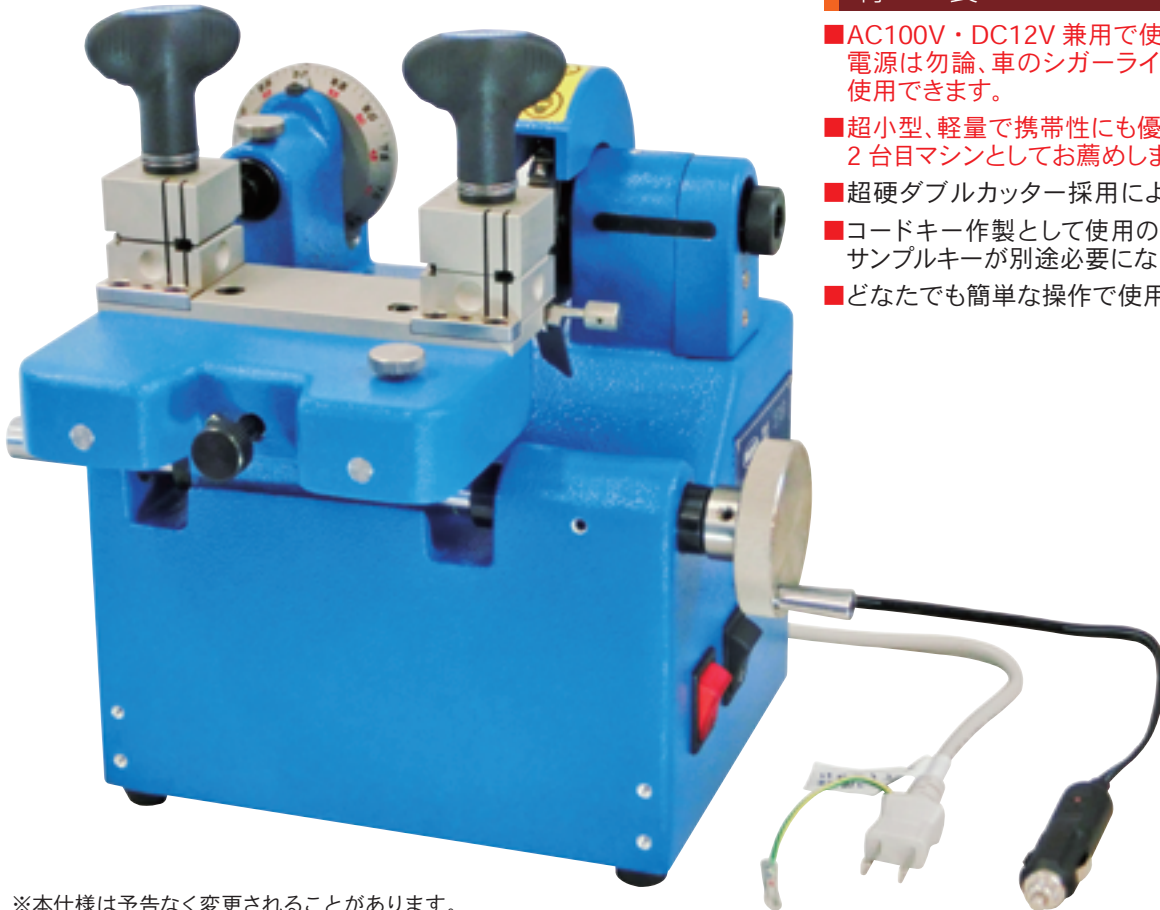

KEY MACHINE

FC-31型 AC100V DC12V 兼用 (コードキー作製マシン)

商品番号: 10310000

特長

- AC100V・DC12V 兼用で使用できますので家庭用電源は勿論、車のシガーライターの電源を利用して使用できます。
- 超小型、軽量で携帯性にも優れているので車載用・2台目マシンとしてお勧めします。
- 超硬ダブルカッター採用により切味は抜群です。
- コードキー作製として使用の場合、コードブック・サンプルキーが別途必要になります。
- どなたでも簡単な操作で使用できます。

※本仕様は予告なく変更されることがあります。

付属部品

FC-31型仕様

- ・サイズ 幅285×奥行235×高さ300mm
- ・重量 13kg
- ・電源 AC100V/DC12V
- ・回転数 50Hz 1,500rpm/60Hz 3,200
- ・出力 80w

作製する鍵によって切替可能な四面バイス

【無印】位置

【低】位置

【P】位置

【凸凹】位置

裏面にコードマシンとして使用する為に必要な商品、収益表のご案内を掲載しております。

FUKI CO., LTD.

コード作製可能キーブランク

プレスキー

片面キー

両面キー

自動車キー