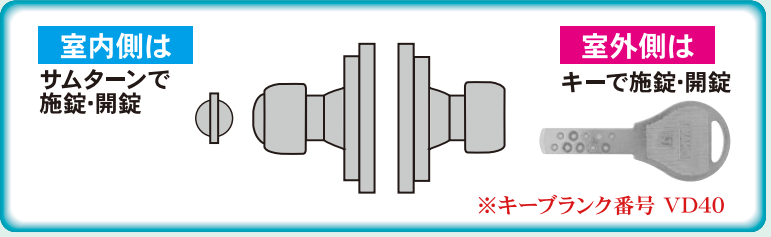

## ディンプルシリンダー

商品番号 32010068

ドアメーカー34社・錠前メーカー7社のインテグラル錠のドアノブと交換が可能

**用途**  
■各ドアメーカー・錠前メーカーのインテグラル錠のドアノブと交換が可能!!

- 特長**
- インテグラル錠が付いている扉には、付属スピンドルの交換だけで簡単に錠前交換ができます。
  - 扉厚調整リング採用により、扉厚25mm～43mmまでスピンドルを取替えずに対応が可能です。
  - ピスピッチ42・44・50mmに対応可能。
  - 1スピンドル型は、標準・細幅・太幅の3種類を付属しています。
  - 計5種類の付属スピンドルで、各錠前メーカーへの対応が可能です。
  - エスカッションが77mmと大きいので、取替え時のペンキはがれ、日焼け、汚れ隠し等に対応できます。
  - 左右勝手が共通の為、自由な施工が可能です。
  - 簡易取付タイプで施工が簡単です。
  - クリックボール採用により、鍵の抜き差し操作性が向上。