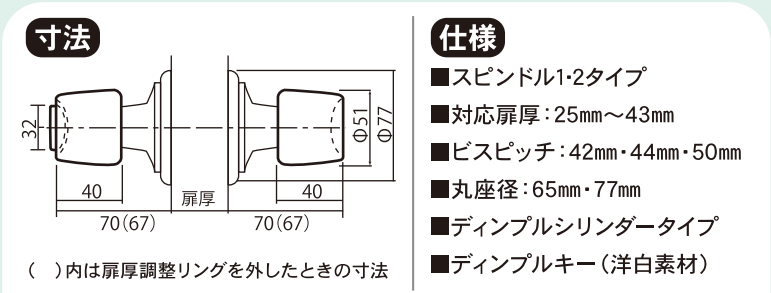

## ディンプルシリンダー

商品番号 32010068

ドアメーカー34社・錠前メーカー7社のインテグラル錠のドアノブと交換が可能

**用途**  
■各ドアメーカー・錠前メーカーのインテグラル錠のドアノブと交換が可能!!

- 特長**
- インテグラル錠が付いている扉には、付属スピンドルの交換だけで簡単に錠前交換ができます。
  - 扉厚調整リング採用により、扉厚25mm～43mmまでスピンドルを取替えずに対応が可能です。
  - ピスピッチ42・44・50mmに対応可能。
  - 1スピンドル型は、標準・細幅・太幅の3種類を付属しています。
  - 計5種類の付属スピンドルで、各錠前メーカーへの対応が可能です。
  - エスカッションが77mmと大きいので、取替え時のペンキはがれ、日焼け、汚れ隠し等に対応できます。
  - 左右勝手が共通の為、自由な施工が可能です。
  - 簡易取付タイプで施工が簡単です。
  - クリックボール採用により、鍵の抜き差し操作性が向上。