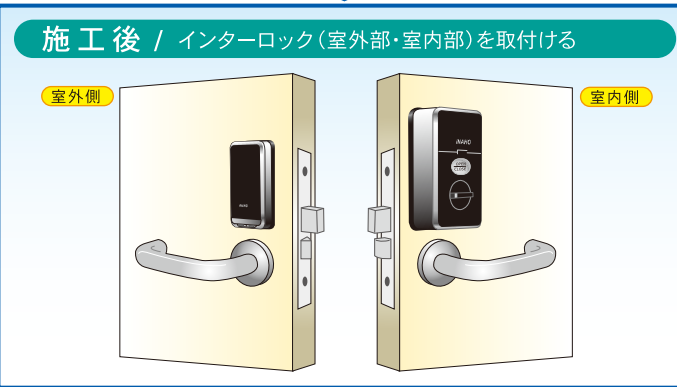

[インターロック特設サイト](#)

[検索](#)

■取り付けイメージ(1)

扉への穴あけ加工は不要

特長 ※扉に加工ができない賃貸物件等に向いています
●身の周りの携帯電話・カード・暗証番号がカギになりセキュリティ・利便性アップ!!

※ここに掲載している取付けは一例です。現在付けているカギのタイプ、施工場所によっては取付けが出来なかったり、加工が必要となる場合がございますので、インターロック・インターロックRを取付けの際にはご相談ください。

Mifare®
・taspo

■おサイフケータイ

FeliCa® (ISO18092) 機能が搭載されたNTT docomo・au・SoftBank 各社の携帯電話・スマートフォン

■付属の専用カード(3枚)

■製品規格

INTER LOCK		商品番号:39910410
INTER LOCK R (リモコン付)		商品番号:39910411
用途	INTER LOCK・INTER LOCK R	備考
リーダーサイズ	53.2(W)×89.8(H)×17.0(D)mm	PC・ダイキャスト
ボディサイズ	69.9(W)×128.0(H)×40.5(D)mm	ダイキャスト
サブボディサイズ	69.9(W)×85.5(H)×40.5(D)mm	オプション追加サムターン
対応錠前	MIWA LA系 LSP系/GOAL LX系	順次追加予定
対応扉厚	LA/33~50/LSP LX 30~50	※(1)環境により取付が、出来ない場合や、マグネットセンサーの移設が必要な場合もあります。
対応バックセット	外開きドア51~/内開きドア38~※(1)	
使用電源	1.5V単三アルカリ乾電池4本(別売)	Panasonic製エボルタ推奨
非常電源	9V角型乾電池	オプション/ACアダプター有
電池寿命	1年(リモコン使用時は8ヶ月)	1日10回使用
使用可能温度範囲	-20℃~50℃	防水規格 IP X4※(2)
認証方法	非接触IC / 暗証番号	FeliCa® (ISO18092)
カード周波数	13.56MHz	Mifare® (ISO14443A)
カード登録枚数	最大250枚	
暗証番号	4~12桁	