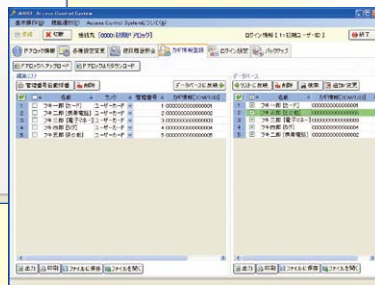

■カギ情報登録画面

■利用履歴の観覧

・本体にメモリーされる3000件(古データ上書き式)の利用履歴をパソコンに収集し、詳細な検索が可能。

■各種設定変更

・使用モードや、パスワードなどを簡単に変更可能。

■使用者管理

・本体↔PCのデータ交換による使用者管理。
・使用者に名前をつけて管理する事が可能。

■データの保存

・Excelに使用者・履歴のデータを保管可能。