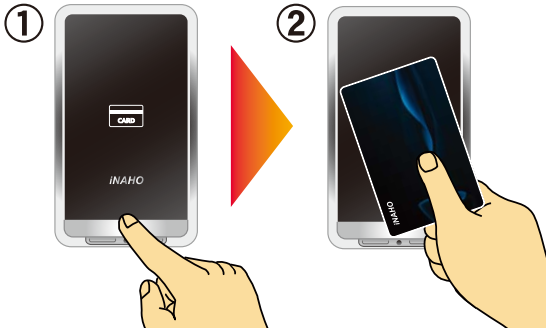

インターロックに関する情報は……

<http://fuki4169.com>

検索

※国際規格ISO9001・14001認証取得
※リモコン電波は総務省電波法認可済

使いやすい、最新の機能!!

Method of open lock

開錠方法

ウェイクアップボタンを押して、カードや暗証番号を操作するだけなので誰でも簡単に使用できます。またウェイクアップボタンの採用により、誤作動を防ぎつつ待機電力の消費も抑えます。

■カードや携帯電話で開錠

- ①ウェイクアップボタンを1回押しカードリーダーを起動。
- ②CARDマークにカードや携帯電話をかざすと開錠。

or

どちらかの開錠方法
を選ぶ事が可能!!

+

2種類の開錠方法の
組み合わせも可能!!

■暗証番号で開錠

- ①ウェイクアップボタンを2回押しテンキーを起動。
- ②暗証番号を入力し、最後に"*"ボタンを押して開錠。