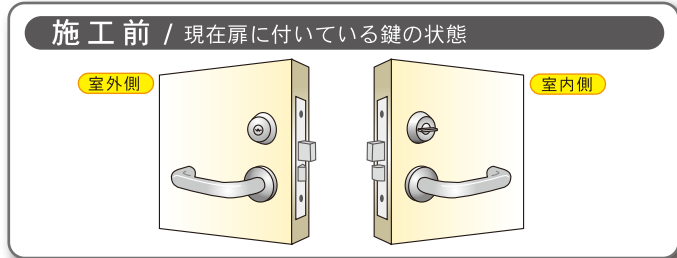

[インターロック特設サイト](#)

[検索](#)

■取り付けイメージ(1)

扉への穴あけ加工は不要

特長 ※扉に加工ができない賃貸物件等に向いています
●身の周りの携帯電話・カード・暗証番号がカギになりセキュリティ・利便性アップ!!

※ここに掲載している取付けは一例です。現在付けているカギのタイプ、施工場所によっては取付けが出来なかったり、加工が必要となる場合がございますので、インターロック・インターロックRを取付けの際にはご相談ください。