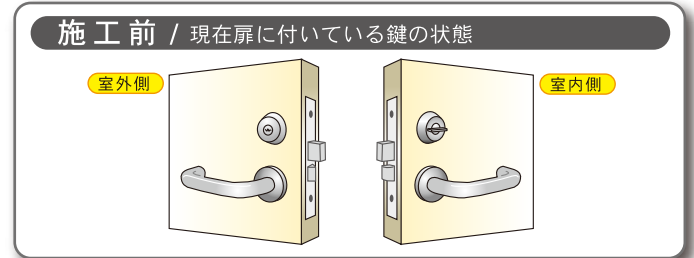

■取り付けイメージ(2)

扉への穴あけ加工が必要

特長 ※扉に加工ができる一戸建物件等に向いています
●携帯電話、カード紛失・暗証番号忘れなど万が一の時でもカギでの開錠が可能!!