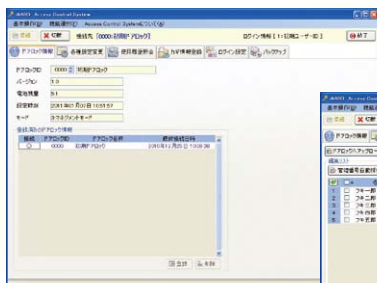

選べる3つのモードで、 使用環境を選ばない!!

一戸建て

賃貸物件

ビル・公共施設

ユーザーモード

- ●カード250枚 ●パスワード

主な使用環境

・一戸建て・マンション・倉庫・その他

メリット

シンプルなモード。主な使用用途は一般住宅で人の入れ替わりの少ない所にオススメ。

マスターモード

- ●カード250枚 ●パスワード ●マスターパスワード

主な使用環境

・賃貸マンション・賃貸アパート・貸し倉庫・寮・一人暮らしの子供の家・その他

メリット

・簡単な管理物件や賃貸住宅向きなモード。追加で登録できるマスターパスワードにより、使用者のシャットアウト、又、使用者の退去時にはユーザー初期化のみでシリンダーの交換など無駄な手間を省く事ができます。
・共同扉に付ける事により、入居者カードによる入退室が可能。

マネジメントモード

- ●マネージャーカード&ユーザーカード(合わせて250枚) ●マネージャーパスワード ●ユーザーパスワード

主な使用用途

・管理会社(管理物件/管理倉庫/有償によるカギの発行、登録など)
・企業(ゲート/社長室/会議室/サーバールーム/資料保管室など)
・学校(校長室/職員室/更衣室など)
・病院(資料/カルテ/薬品庫/個室病室など)
・各種公共施設(事務所/従業員用出入口/警備室など)
・使用者が変動する/制限を掛けたい/履歴を残したい あらゆるゲートに…

メリット

・店舗/企業/公共機関など高いセキュリティが必要なあらゆるゲートに使用可能。
・各種登録/削除/変更には全てマネージャー(管理者)の認証が必要。
・利用者に管理番号が設定されるので、利用者不在による個別削除が可能なので紛失や盗難などにも安心。
・利用履歴や登録情報をパソコンに連動させた管理が可能。
・各扉にインターロックを付ける事で、1枚のカードで各扉の入退室が可能。

NEW.
AC アクセス
コントロール

パソコンとの連動でアクセスコントロール すべてのモードで使用可能です!!

■ドアロック情報画面