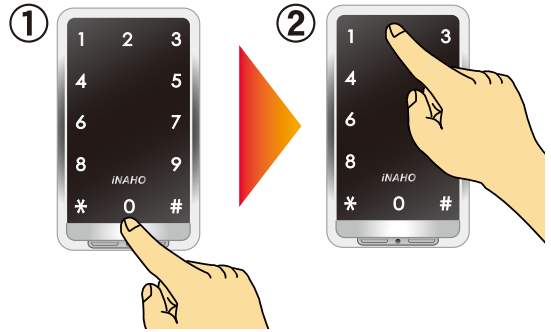

■カードや携帯電話で開錠

- ①ウェイクアップボタンを1回押しカードリーダーを起動。
- ②CARDマークにカードや携帯電話をかざすと開錠。

or

どちらかの開錠方法
を選ぶ事が可能!!

+

2種類の開錠方法の
組み合わせも可能!!

■暗証番号で開錠

- ①ウェイクアップボタンを2回押しテンキーを起動。
- ②暗証番号を入力し、最後に"*"ボタンを押して開錠。

Safe function

安心機能

- 国際基準のICチップが使われた電子マネー、携帯電話・スマートフォンがカギになる
・FeliCa®/Mifare®/おサイフケータイ®に対応で手持ちのメディアがカギになります
※携帯電話・スマートフォン・カードの種類により反応に違いがあります。

- 鍵穴がないのでピッキングが物理的に不可能!!
・鍵穴を残した取付方法も可能なので状況を選びません

- サムターン脱着機能
・手が侵入するサムターン回しにも完全対応

- イタズラ防止機能
・侵入防止機能・警告音によりイタズラや、不正破壊を撃退します

- テンキーによる開錠も可能
・暗証番号は4桁～12桁で設定が出来、変更も簡単に出来ます

- 読み取りを防ぐランダムテンキー機能
・0/2/4/6桁のランダムな数字を押してテンキーを発動させる機能です

- 二重認証モード搭載
・カードかテンキーの使用以外に、カードとテンキーの二重認証を搭載

- お出かけロック・おやすみロック機能で安心
・外出時や、就寝時安心なロック機能付き