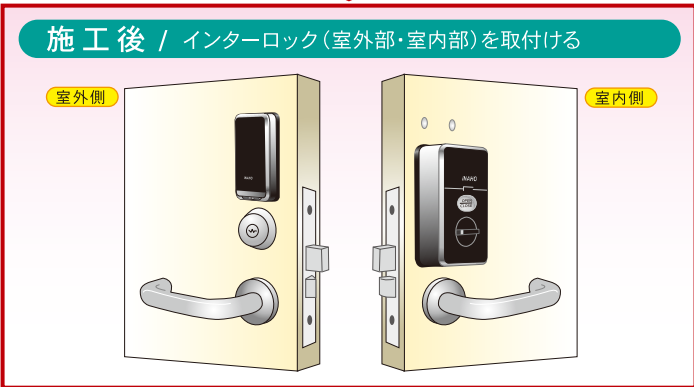

対応錠前

※丸印内に付いている英数字を確認の上、お問い合わせください。

■フェリカ対応カード

FeliCa®
・Suica ・nanaco
・PASMO ・WAON
・Edy ・ICOCA
・SUGOCAなど

■マイフェア対応カード

Mifare®
・taspo

■おサイフケータイ

FeliCa® (ISO18092) 機能が搭載されたNTT docomo・au・SoftBank 各社の携帯電話・スマートフォン

■付属の専用カード(3枚)

■製品規格

INTER LOCK		商品番号:39910410
INTER LOCK R (リモコン付)		商品番号:39910411
用途	INTER LOCK・INTER LOCK R	備考
リーダーサイズ	53.2(W)×89.8(H)×17.0(D)mm	PC・ダイキャスト
ボディサイズ	69.9(W)×128.0(H)×40.5(D)mm	ダイキャスト
サブボディサイズ	69.9(W)×85.5(H)×40.5(D)mm	オプション追加サムターン
対応錠前	MIWA LA系 LSP系/GOAL LX系	順次追加予定
対応扉厚	LA/33~50/LSP LX 30~50	※(1)環境により取付が、出来ない場合や、マグネットセンサーの移設が必要な場合もあります。
対応バックセット	外開きドア51~/内開きドア38~※(1)	
使用電源	1.5V単三アルカリ乾電池4本(別売)	Panasonic製エボルタ推奨
非常電源	9V角型乾電池	オプション/ACアダプター有
電池寿命	1年(リモコン使用時は8ヶ月)	1日10回使用
使用可能温度範囲	-20℃~50℃	防水規格 IP X4※(2)
認証方法	非接触IC / 暗証番号	FeliCa® (ISO18092)
カード周波数	13.56MHz	Mifare® (ISO14443A)
カード登録枚数	最大250枚	
暗証番号	4~12桁	

※FeliCa®は株式会社ソニーの登録商標です。※Mifare®はNXPセミコンダクターズ社の登録商標です。
※おサイフケータイは株式会社NTTの登録商標です。※携帯電話・スマートフォン・カードの種類により反応に違いがあります。
※(2)IEC(国際電気標準会議)で定められた防水保護規格、(IPX4:あらゆる方向からの水の飛沫によっても有害な影響を及ぼさない)

INTER LOCK 商品番号:39910410

INTER LOCKの基本パッケージ

プラス

更に、オプションで連動サムターン用サブボディ追加可能!!
※INTER LOCK R用リモコンは使用出来ません

室外部(リーダー部) 室内部(ボディ部)

INTER LOCK R (リモコン付) 商品番号:39910411

離れた所からも施開錠ができるリモコン1台付!!

プラス

更に、オプションで1台追加可能!!

室内リモコン 室外部(リーダー部) 室内部(ボディ部)

連動サムターン用室内用サブボディ 商品番号:39910415

オプション

室内部(サブボディ部)

インターロック
インターロックR
に使用可能!!

取扱店

カギは家族一人一人が持ちましょう!

製造元
販売元

株式会社 **フキ**

〒132-0021 東京都江戸川区中央3丁目13番23号
TEL 03(3653)4169 FAX03(3656)4169